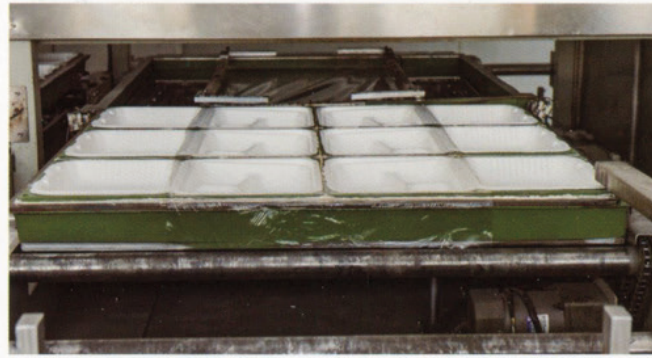

Lamination